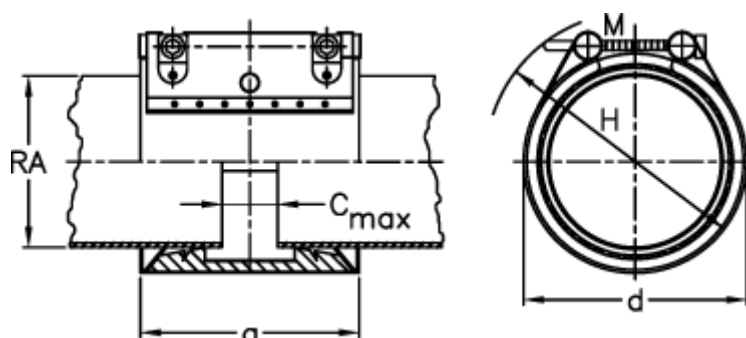

Varenummer: 025798500139
Beskrivelse: Norma Connect rørkobling
GRIP E W4 Ø=139,7 NBR, 16 bar

Mål

a	= 115
C max med båndindlæg	= 35
d	= 165
H	= 195
M (Skrue)	= M12
Nominelt tryk (bar)	= 16
RA	= 139.69999999999999
RA min-RA max	= 138,3-141,1